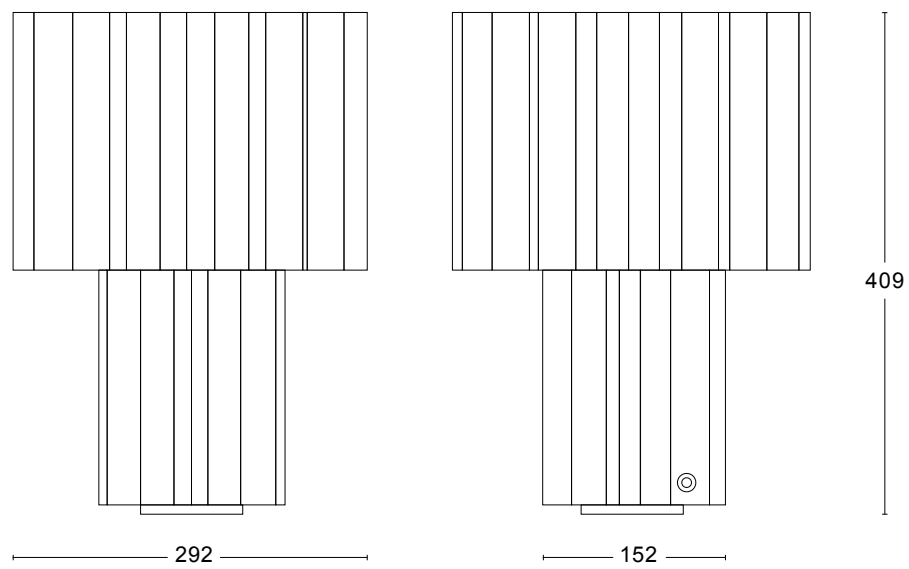

Vit Textil

Röd Textil

Blå Textil

Specifikationer

TEKNISK SPECIFIKATION

Formgivare	Folkform
Eldata	Klass II IP20 230V
Beskrivning	Skärm, topp och fot i plisserad vit textil JAB Nineteen-94 CH 3002/070
Anslutning	2,5 m kabel med dimmer och jordad stickpropp
Montering	Kabel och stickpropp
Ljuskälla	1 x LED E27 2700K 380lm CRI <80
Socket	E27
Vikt	2 kg
Volym	0.03 m ³

ARTIKEL NUMMER

38026-01-006	Vit textil
38026-10	Blå textil
38026-06	Röd textil
50304-D	LED E27 2700K 380lm CRI <80 (Bhv. 1)

Dimensioner

Besök vår hemsida för mer information