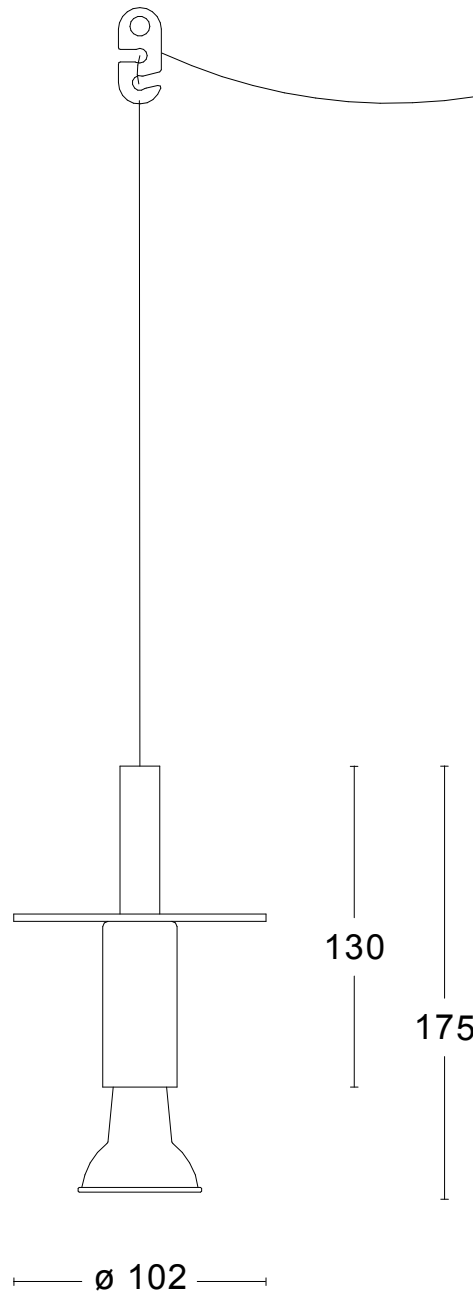

Star 1

Klassikern Star designad av Jonas Bohlin står för de signifikativa ledord som beskriver Jonas Bohlins formspråk "funktion, innovation och personlighet". Den lilla pendeln monteras enkelt i tak med hjälp av en hake som finns på sladden.

Vit RAL
9010

Svart
Struktur
RAL 9005

Rå Stål

Rå Koppar

Förnicklad
Mässing

Rå Mässing

Specifikationer

TEKNISK SPECIFIKATION

Formgivare	Jonas Bohlin
Eldata	Klass II IP20 230V
Beskrivning	Pulverlackad vit eller svart, rå mässing, rå koppar, rå stål eller förnicklad mässing
Anslutning	1,4 m textilkabel. Fri ände
Montering	Takkrok
Ljuskälla	1 x LED E14 2700 K 350 lm CRI>90
Sockel	E14
Vikt	1 kg
Volym	0.01 m ³

50329 LED E14 2700 K 350 lm CRI>90 (Bhv. 1)

Dimensioner

Besök vår hemsida för mer information