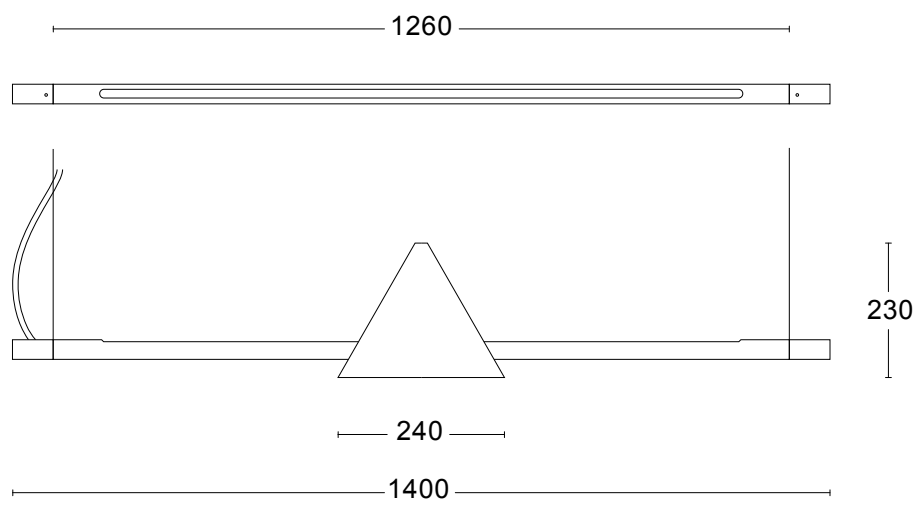

Vit Struktur RAL
9016

Svart Struktur RAL
9005

Rå Koppar

Rå Mässing

Specifikationer

TEKNISK SPECIFIKATION

Formgivare	Addi
Eldata	Klass I IP20 230V
Beskrivning	Skärm säljs separat. Kombinera skärmar och armatur valfritt. Vajerupphängning ingår
Anslutning	2 m textilkabel med öppen ände
Montering	Vajerlås, monteras med skruv i taket
Ljuskälla	1 x LED T8/G13 3000K 2900lm CRI >90 (Inkluderad)
Sockel	G13
Vikt	3 kg
Volym	0.03 m ³

Dimensioner

Besök vår hemsida för mer information