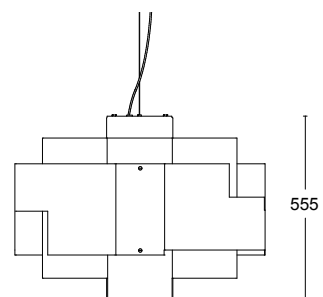

Polerad Mässing

Specifikationer

TEKNISK SPECIFIKATION

Formgivare	Folkform
Eldata	Klass II IP20 230V
Beskrivning	Polerad mässing. Inkl vajerupphäng
Anslutning	1,2 m textilkabel med öppen ände
Montering	Takkrok
Ljuskälla	1 x LED E27 2700K 806lm CRI >80
Socket	E27
Vikt	14 kg
Volym	0.14 m ³

ARTIKEL NUMMER

	Medium
35861-72-000	Rå mässing
50300	LED E27 2700K 806lm CRI >80 (Bhv. 1)
	Stor
35860-72-000	Rå mässing
50300	LED E27 2700K 806lm CRI >80 (Bhv. 5)

Dimensioner

Medium

Stor

Besök vår hemsida för mer information