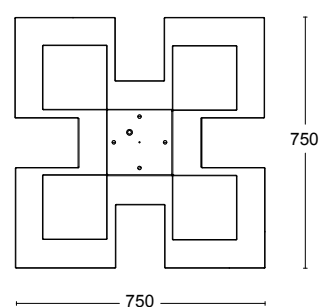

Polerad Mässing

Specifikationer

TEKNISK SPECIFIKATION

Formgivare	Folkform
Eldata	Klass II IP20 230V
Beskrivning	Polerad mässing. Inkl vajerupphäng
Anslutning	1,2 m textilkabel med öppen ände
Montering	Takkrok
Ljuskälla	1 x LED E27 2700K 806lm CRI >80
Socket	E27
Vikt	14 kg
Volym	0.14 m ³

ARTIKEL NUMMER

	Medium
35861-72-000	Rå mässing
50300	LED E27 2700K 806lm CRI >80 (Bhv. 1)
	Stor
35860-72-000	Rå mässing
50300	LED E27 2700K 806lm CRI >80 (Bhv. 5)

Dimensioner

Medium

Stor

Besök vår hemsida för mer information