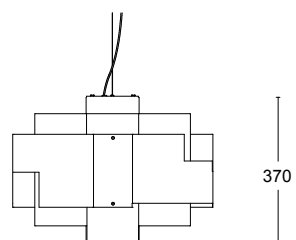

Polerad Mässing

Specifikationer

TEKNISK SPECIFIKATION

Formgivare	Folkform
Eldata	Klass II IP20 230V
Beskrivning	Polerad mässing. Inkl vajerupphäng
Anslutning	1,2 m textilkabel med öppen ände
Montering	Takkrok
Ljuskälla	1 x LED E27 2700K 806lm CRI >80
Socket	E27
Vikt	14 kg
Volym	0.14 m ³

ARTIKEL NUMMER

	Medium
35861-72-000	Rå mässing
50300	LED E27 2700K 806lm CRI >80 (Bhv. 1)
	Stor
35860-72-000	Rå mässing
50300	LED E27 2700K 806lm CRI >80 (Bhv. 5)

Dimensioner

Medium

Stor

Besök vår hemsida för mer information