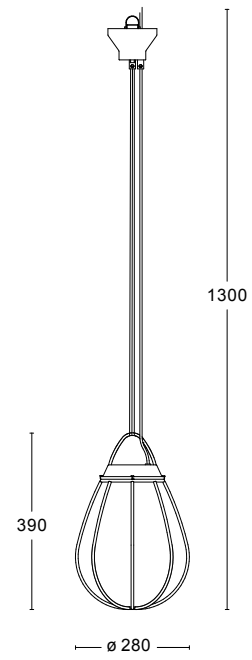

## TEKNISK SPECIFIKATION

Formgivare	Gustaf Nordenskiöld
Eldata	Klass I IP20 230V
Beskrivning	Takkopp och korg i rå mässing. Opalt munblåst glas som formats i korgen. Upphäng i färgat rep. Textilkabel guld
Anslutning	1,3 m textilkabel med öppen ände
Montering	Takkrok
Ljuskälla	1 x Lysdiod 2700K 440lm CRI>80 (Inkluderad)
Vikt	4 kg
Volym	0.09 m <sup>3</sup>

## ARTIKEL NUMMER

	Liten
35871-72-019	Rå mässing
	Stor
35870-72-019-N	Rå mässing

# Dimensioner

Liten

Stor

Besök vår hemsida för mer information