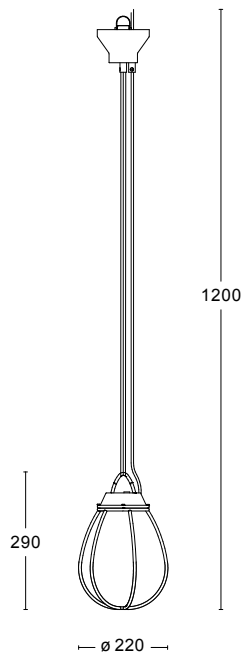

## TEKNISK SPECIFIKATION

Formgivare	Gustaf Nordenskiöld
Eldata	Klass I IP20 230V
Beskrivning	Takkopp och korg i rå mässing. Opalt munblåst glas som formats i korgen. Upphäng i färgat rep. Textilkabel guld
Anslutning	1,3 m textilkabel med öppen ände
Montering	Takkrok
Ljuskälla	1 x Lysdiod 2700K 440lm CRI>80 (Inkluderad)
Vikt	4 kg
Volym	0.09 m <sup>3</sup>

## ARTIKEL NUMMER

	Liten
35871-72-019	Rå mässing
	Stor
35870-72-019-N	Rå mässing

# Dimensioner

Liten

Stor

Besök vår hemsida för mer information