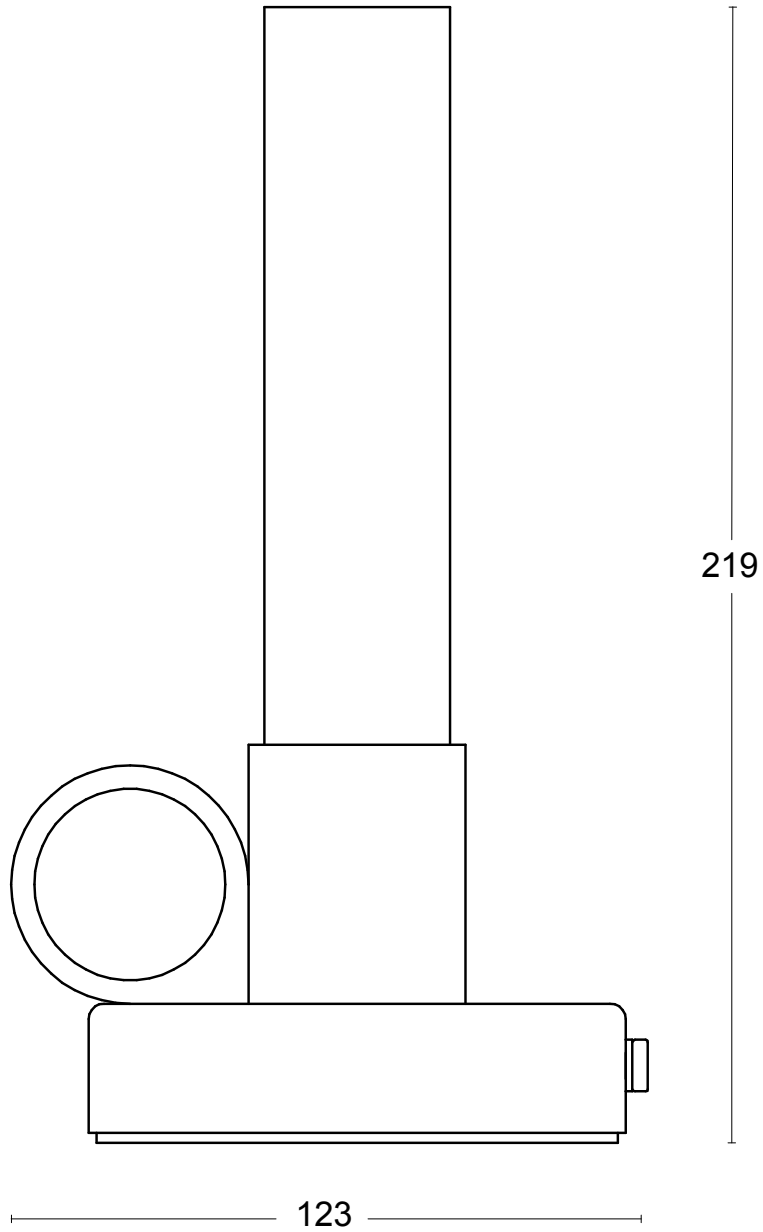

Specifikationer

TEKNISK SPECIFIKATION

Formgivare	Pierre Sindre
Eldata	Klass III IP20 12V
Beskrivning	Portabel armatur med trådlös laddning via standard Qi laddare. Brinntid max 6 timmar. Laddare köpes separat
Ljuskälla	1 x Lysdiod 3000K 156lm CRI >90 (Inkluderad)
Vikt	1 kg
Volym	0.01 m ³

ARTIKEL NUMMER

38057-72-000	Rå mässing
38057-01-000	Vit RAL 9010
38057-15-000	Svart RAL 9005
38057-69-000	Rå koppar
50242-2	Glascylinder (reserv)

Dimensioner

Visir Ambiente

Besök vår hemsida för mer information