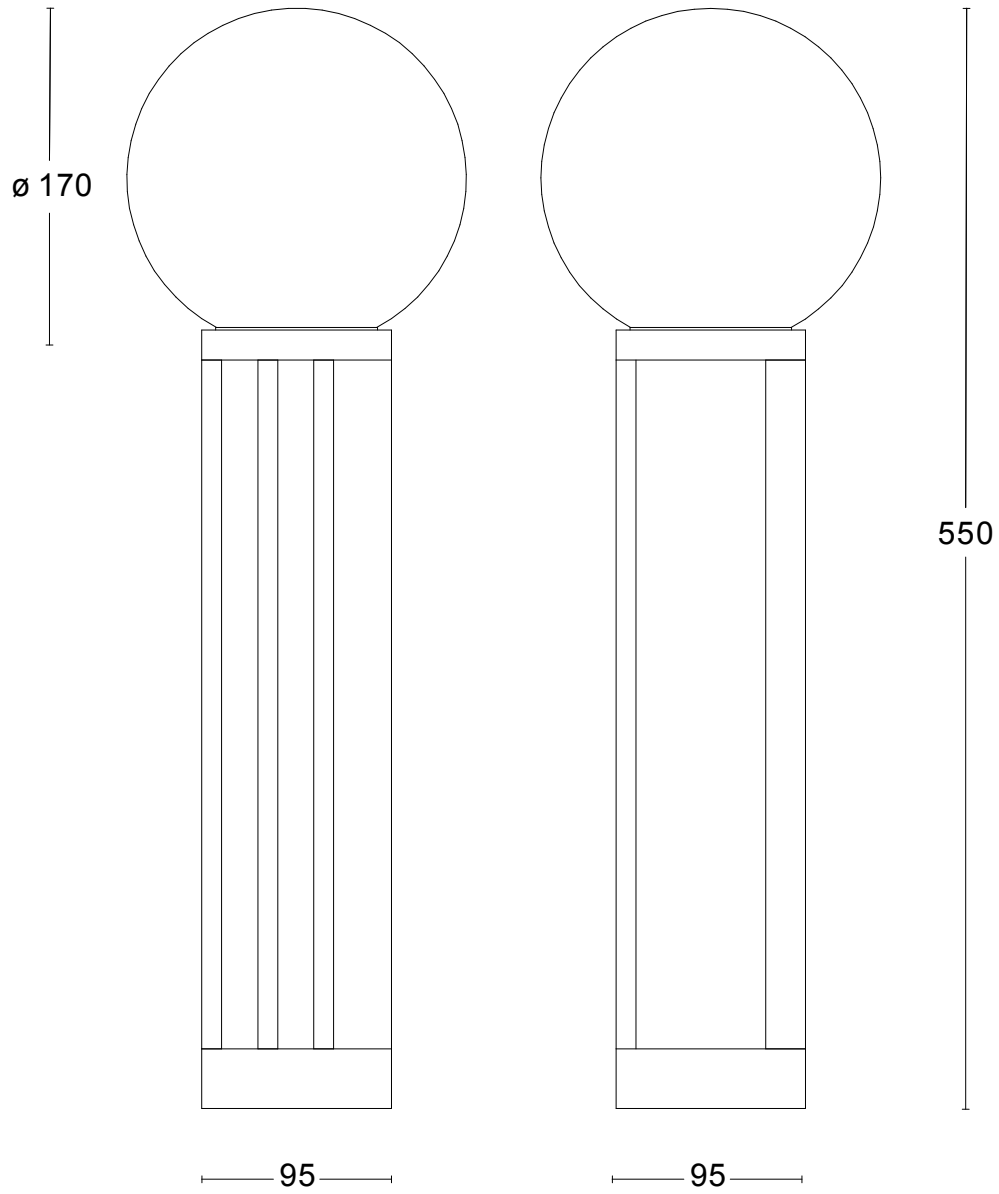

Svart RAL 9006

Vit RAL 9016

Specifikationer

TEKNISK SPECIFIKATION

| | |
|-------------|---|
| Formgivare | Folkform |
| Eldata | Klass II IP20 230V |
| Beskrivning | Pulverlackad stomme i stål, opalvit skärm i glas |
| Anslutning | 2 m textilkabel med strömbrytare och stickkontakt |
| Ljuskälla | 1 x LED E27 2700K 250lm CRI >80 |
| Socket | E27 |
| Vikt | 5 kg |
| Volym | 0.09 m ³ |

ARTIKEL NUMMER

| | |
|---------------|---------------------------------------|
| 38630-01S-019 | Opalglas, Vit strukturlack RAL 9016 |
| 38630-15S-019 | Opalglas, Svart strukturlack RAL 9005 |
| 50323 | LED E27 2700K 250lm CRI >80 (Bhv. 1) |
| 50040-150-1 | Glasskärm opalvit Ø150 mm (reserv) |

Dimensioner

Besök vår hemsida för mer information