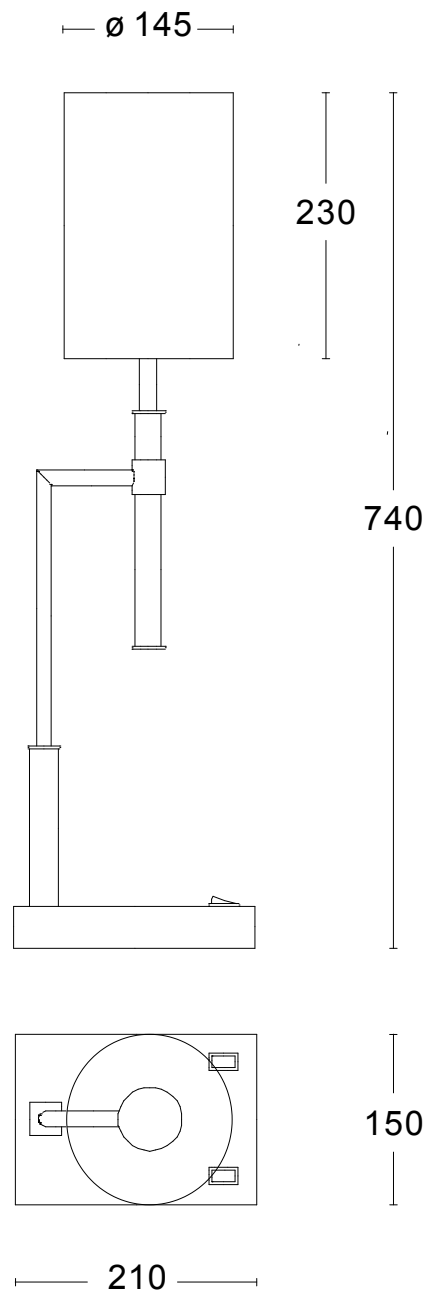

Rå Mässing

Svartlackerad RAL9005

Specifikationer

TEKNISK SPECIFIKATION

Formgivare	Joel Karlsson
Eldata	Klass II IP20 230V
Beskrivning	Stomme i pulverlackad metall eller rå mässing. Allmänljus och separat läsljus, textilskärm för allmänljus samt läderklädd arm för riktbart läsljus
Anslutning	2,5 m kabel med stickpropp
Ljuskälla	1 x LED E27 2700K 806lm CRI >80 , 1 x Lysdiod 3000K 103lm CRI>90 (Inkluderad)
Socket	E27
Vikt	4 kg
Volym	0.1 m ³

ARTIKEL NUMMER

38859-15-015	Svart RAL 9005, Skärm svart chinette
38859-72-006	Rå mässing, Skärm vit chinette
50300	LED E27 2700K 806lm CRI >80 (Bhv. 1)

Dimensioner

Besök vår hemsida för mer information