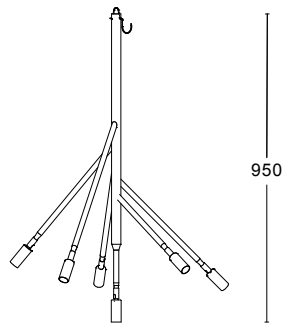

## TEKNISK SPECIFIKATION

Formgivare	Jonas Bohlin
Eldata	Klass I IP20 230V
Beskrivning	Silverlöd konstruktion. Upphängningskrok finns för resterande kabel. Vid högre takhöjd använd vår C-krok alt vajer
Anslutning	5 m transparent kabel. Takkontakt ingår ej
Montering	Takkrok
Ljuskälla	4 x LED E14 2700 K 350 lm CRI>90 , 4 x LED E14 2700K 470lm CRI >80
Socket	E14
Vikt	4 kg
Volym	0.1 m <sup>3</sup>

# Dimensioner

4

6

16

Besök vår hemsida för mer information