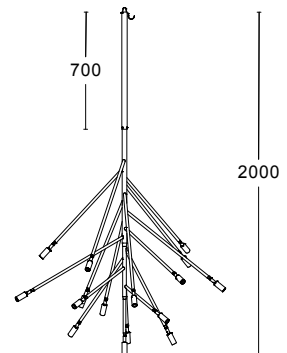

## TEKNISK SPECIFIKATION

Formgivare	Jonas Bohlin
Eldata	Klass I IP20 230V
Beskrivning	Silverlöd konstruktion. Upphängningskrok finns för resterande kabel. Vid högre takhöjd använd vår C-krok alt vajer
Anslutning	5 m transparent kabel. Takkontakt ingår ej
Montering	Takkrok
Ljuskälla	4 x LED E14 2700 K 350 lm CRI>90 , 4 x LED E14 2700K 470lm CRI >80
Socket	E14
Vikt	4 kg
Volym	0.1 m <sup>3</sup>

# Dimensioner

4

6

16

Besök vår hemsida för mer information