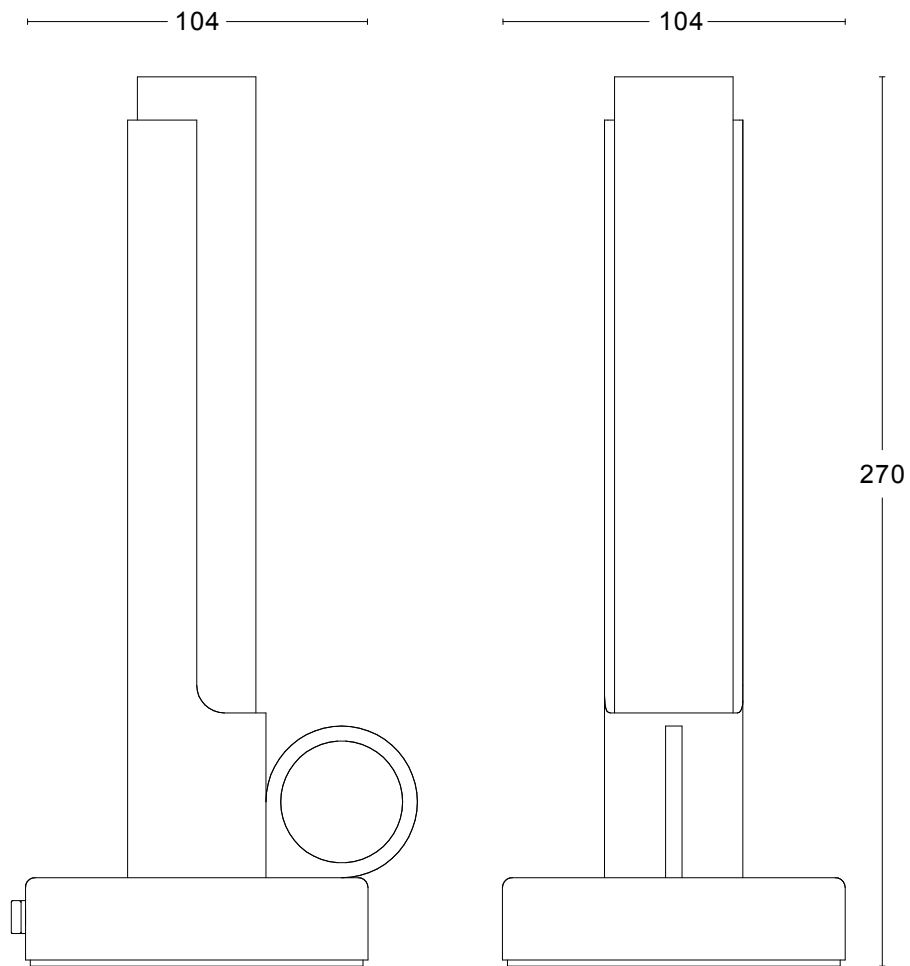

## TEKNISK SPECIFIKATION

Formgivare	Pierre Sindre
Eldata	Klass III IP20 12V
Beskrivning	Portabel armatur med trådlös laddning via standard Qi-laddare. Brinntid max 6 timmar. Laddare köpes separat
Anslutning	Induktivt/trådlös med Qi kompatibel utrustning
Ljuskälla	1 x Lysdiod 3000K 156lm CRI >90 (Inkluderad)
Vikt	1 kg
Volym	0.01 m <sup>3</sup>

# Dimensioner

Besök vår hemsida för mer information