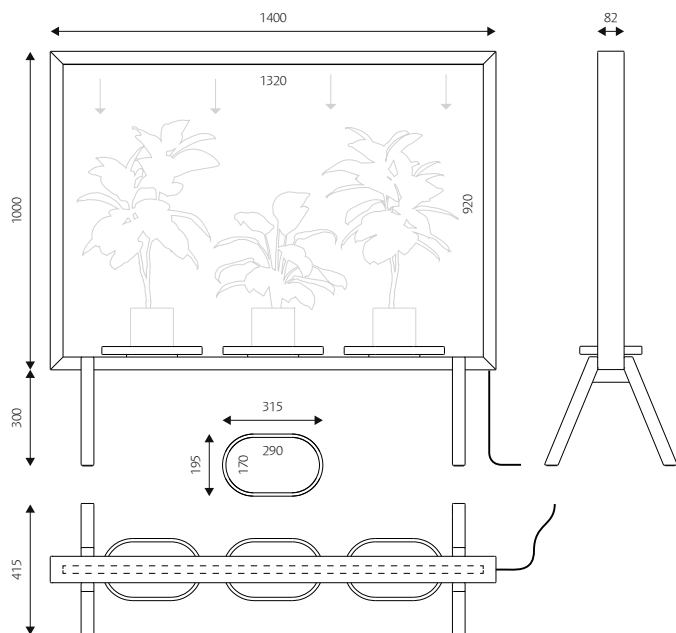

GreenFrame

Golvskärm

Design: Johan Kauppi

GreenFrame

Golvskärm

Design: Johan Kauppi

Vem önskar inte fler gröna fönster på jobbet? GreenFrame är en golvskärm med belysning som ger krukväxter och grönska en framträdande roll i interiörer, även där dagsljuset kanske inte är tillräckligt. GreenFrame tillverkas helt i massiv ask och bidrar till bättre inomhusklimat, trevligare arbetsplatser och gladare växter.

MÅTT

1400 x 1300 mm

Vikt / Volym: 18 kg / 0,17 m³

BESKRIVNING

Golvskärm för krukväxter. Massiv träram i ask. 82 x 40 mm.

3 st blomfat i ask. 24V LED-belysning 19,2W/m, 3000K, vitt ljus, i integrerad aluminiumprofil. Tygkabel med dold genomföring i sidostolpe. 3 m sladd med drivdon placerat infällt under ramen.

Ben: 420 x 300 x 40 mm i massiv ask. Foten bygger ca 300 mm.

Montering: Ramen levereras färdigmonterad. Fötterna och blomfaten skruvas fast genom träramen.

100 % återvinningsbara material.

TILLVAL

Andra betser offereras.